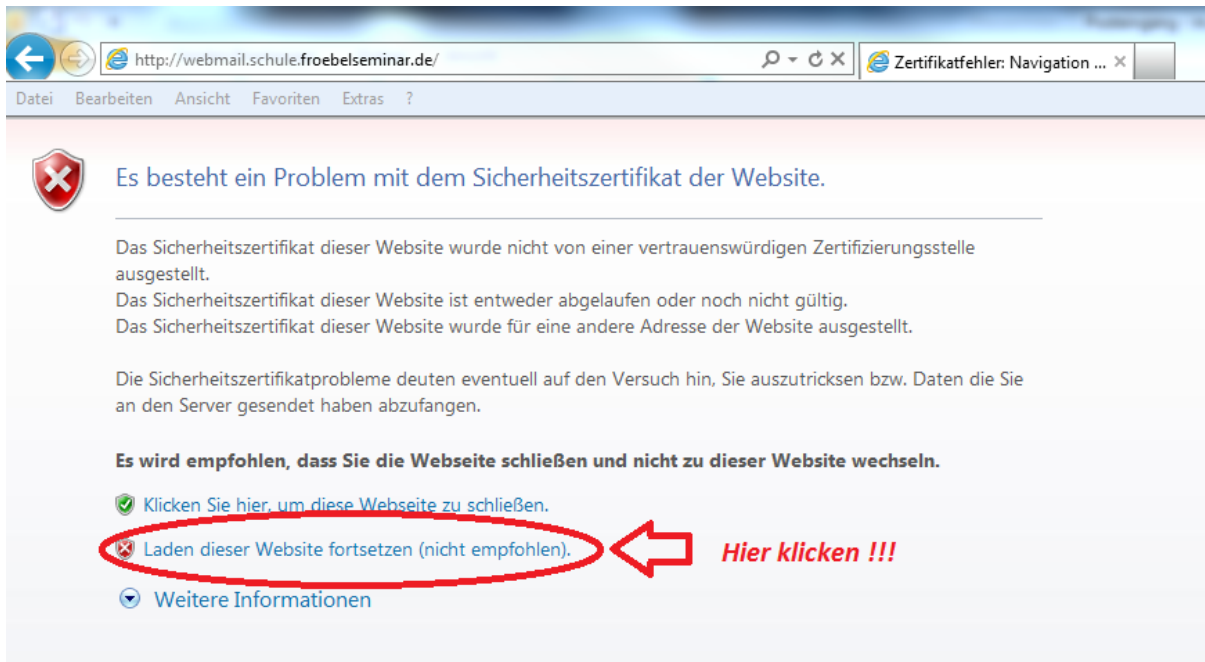

Anleitung Webmail Studenten-Netzwerk

Internetexplorer:

Gehen Sie auf die Website: www.froebelseminar.de

Klicken Sie auf 

Sie erhalten einen Zertifikatsfehler. Macht nichts, bitte ignorieren.

Melden Sie sich bei Zarafa Webaccess mit Ihrem Benutzernamen und Passwort an:

Bitte beachten Sie, dass Ihr Mailpostfach nur eine Größe von 50MB hat. Mails bitte regelmäßig löschen.

Anleitung Moodle Studenten-Netzwerk

Gehen Sie auf die Website: www.froebelseminar.de

Klicken Sie auf